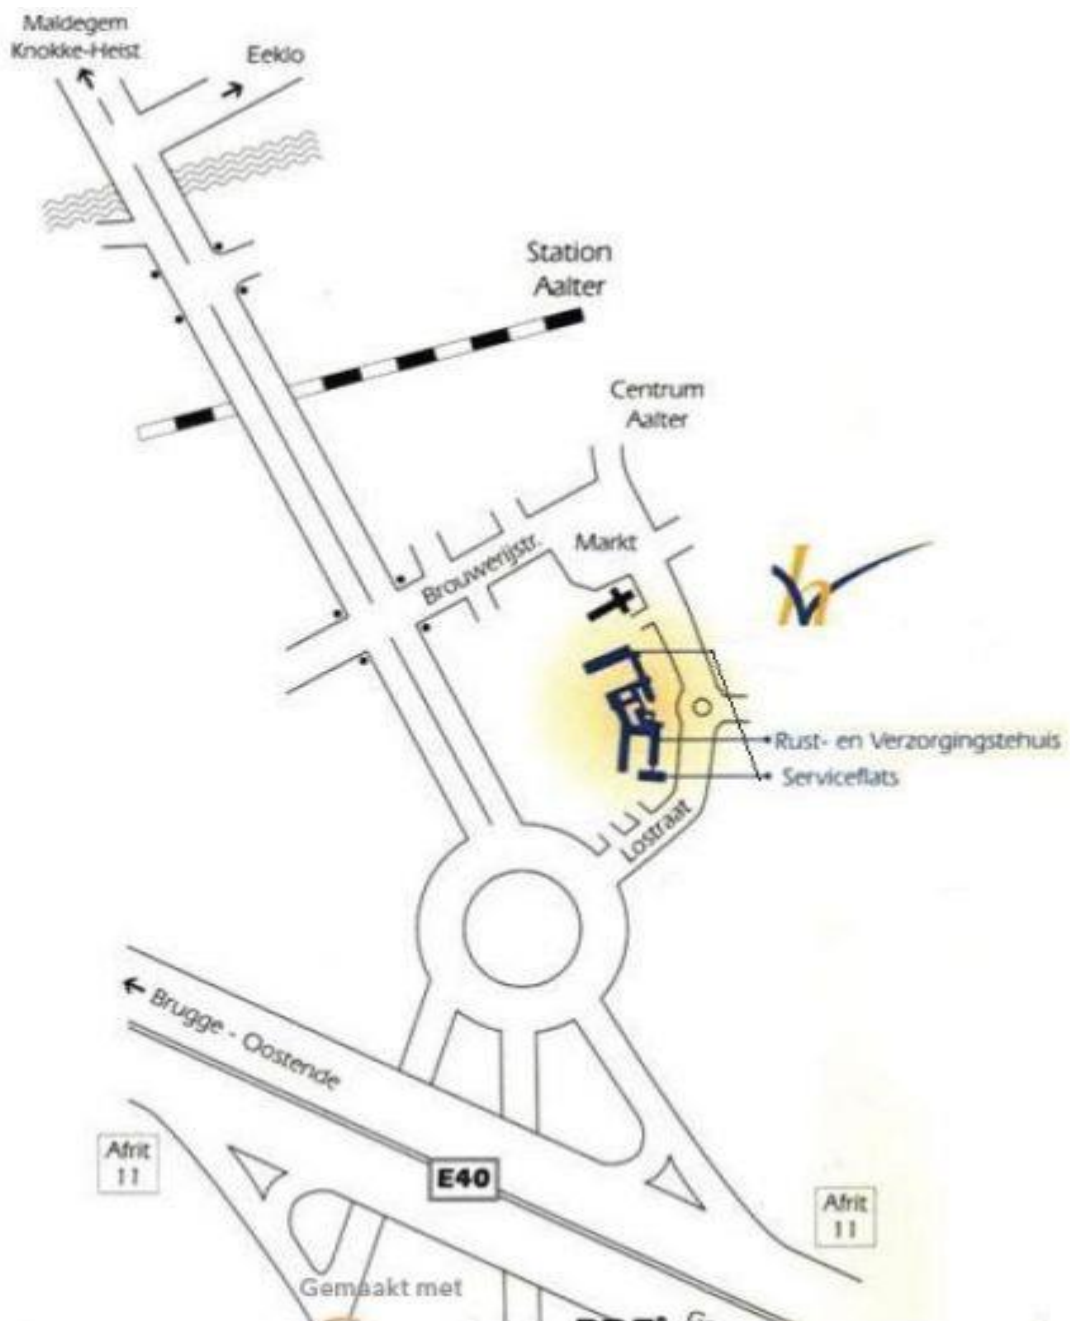

## Adres

Lostraat 28  
9880 Aalter

## Ligging

Aalter ligt halfweg tussen Gent en Brugge, in het midden van de driehoek Eeklo-Deinze-Tielt.

## **Bereikbaarheid**

- Komende uit richting *Gent*: E 40 verlaten thv afrit 11. Op de rotonde neemt U de eerste afslag richting Aalter centrum. Vijfhonderd meter verder op de linkse kant, ligt WZC Veilige Have vzw.
- Komende uit richting *Brugge*: E 40 verlaten thv afrit 11. Links rijden richting rotonde. Op de rotonde volg je richting Aalter centrum (= 3 de afslag). Vijfhonderd meter verder op de linkse kant, ligt WZC Veilige Have vzw.
- Komende uit richting *Tielt*: Op de rotonde volg je richting Aalter centrum (= 3 de afslag). Vijfhonderd meter verder op de linkse kant, ligt WZC Veilige Have vzw.
- Komende uit richting *Deinze*: Op de rotonde volg je richting Aalter centrum (= 2 de afslag). Vijfhonderd meter verder op de linkse kant, ligt WZC Veilige Have vzw.
- Komende uit richting *Maldegem*: Op de rotonde volg je richting Aalter centrum (= 4 de afslag). Vijfhonderd meter verder op de linkse kant, ligt WZC Veilige Have vzw.